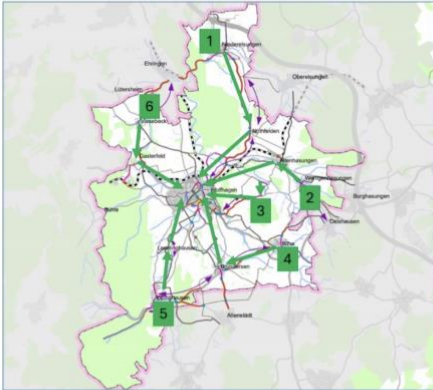

Sternfahrt Rad-Tour

Sternfahrt Rad-Tour zum „Wolfhager Stadtfest“ am 09.05.2026

Die Wolfhager Rad-AG veranstaltet eine geführte Sternfahrt aus allen Ortsteilen nach Wolfhagen zum „Wolfhager Stadtfest“.

Wir treffen uns in den Ortsteilen jeweils am HdG/DGH, gestartet wird um ca. 12:00/12:30 Uhr.

Gegen 13:30 Uhr sammeln wir uns in Wolfhagen am Kulturlieden.

Es besteht die Gelegenheit zum Austausch mit Akteuren der Rad-AG bei Getränken und einem Imbiss.

Routen (Treffpunkt HdG/DGH)

Wichtig: Die Teilnahme an der Rad-Tour erfolgt auf eigene Gefahr. Bitte mit verkehrssicherem Fahrrad und Helm fahren! Minderjährige ohne Begleitung benötigen eine schriftliche Einverständniserklärung ihrer Erziehungsberechtigten!

Die Radtouren werden durch einen Tourguide geführt und folgen vorher abgestimmte und festgelegte Routen.

Die Anmeldung erfolgt über den Ortsvorsteher/-in.

Ablauf:

Anmeldung der Teilnehmer beim Ortsvorsteher / der Ortsvorsteherin

13:30 Uhr: Treffpunkt Sternfahrt Wolfhagen, Kulturlieden.

14:00 Uhr: Eröffnung Stadtfest Hans-Staden-Platz durch Bürgermeister Dr. Dirk Scharrer mit den Teilnehmenden der Sternfahrt

Gestartet wird:

1. Niederelsungen 12:00 Uhr am HdG. Nothfelden ca. 12:30 Uhr am DGH.
2. Wenigenhasungen 12:00 Uhr am DGH. Altenhasungen ca. 12:30 Uhr am DGH.
3. Philippinenthal und Philippinburg ca. 12:30 Uhr am DGH.
4. Isthä 12:00 Uhr am DGH. Bründersen ca. 12:30 Uhr am DGH.
5. Ippinghausen 12:00 Uhr am HdG. Leckringhausen ca. 12:30 Uhr Bushaltestelle.
6. Viesebeck 12:00 Uhr am DGH. Gasterfeld ca. 12:30 Uhr BBS.

Achtung!

Die Teilnahme erfolgt in Eigenverantwortung, Minderjährige müssen eine Einverständniserklärung vorlegen.

Rückfragen bitte an

Werner Ranft Mail: werner.ranft@freenet.de Handy: 0163 2548040

oder

Dieter Matthaei Mail: diematthaei@web.de Handy: 0174 1506900