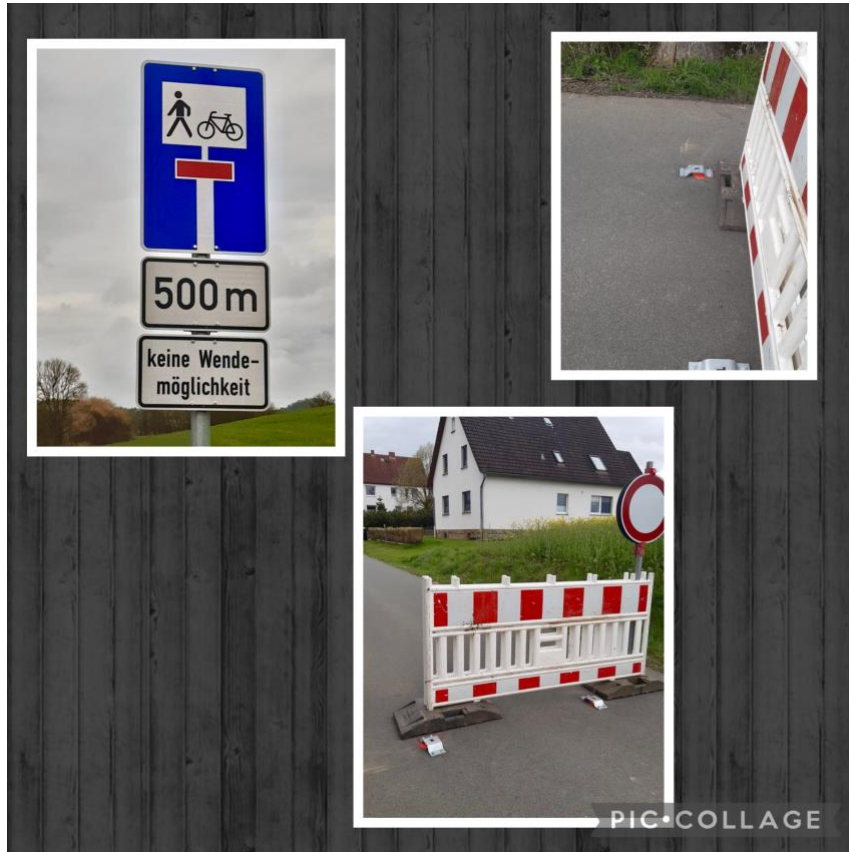

Geht weiterhin mit offenen Augen durchs Dorf – wir sind gespannt auf eure Ideen! ♡

Arbeitseinsatz an der Grillhütte

Im Bereich der Grillhütte am Hirtenbruch wurde im Rahmen eines Arbeitseinsatzes ein neuer Abfluss verlegt, um die Entwässerung nachhaltig zu verbessern.

Poller und Sackgassenbeschilderung umgesetzt

Die Poller sowie die Sackgassenbeschilderung wurden installiert. Die Hasunger Straße (ehemals K 100) wurde nach Übernahme der Straßenbaulast vom Landkreis Kassel durch die Stadt Wolfhagen zu einem Wirtschaftsweg herabgestuft. Der landwirtschaftliche Anliegerverkehr bleibt uneingeschränkt zulässig. Trotz entsprechender Beschilderung eines Durchfahrtsverbots für den übrigen Verkehr wurde dieses in der Vergangenheit leider nicht durchgängig beachtet. Die landwirtschaftlichen Wiesengrundstücke an der Hasunger Straße sind weiterhin uneingeschränkt aus Richtung Altenhasungen und auch über Wenigenhasungen erreichbar.